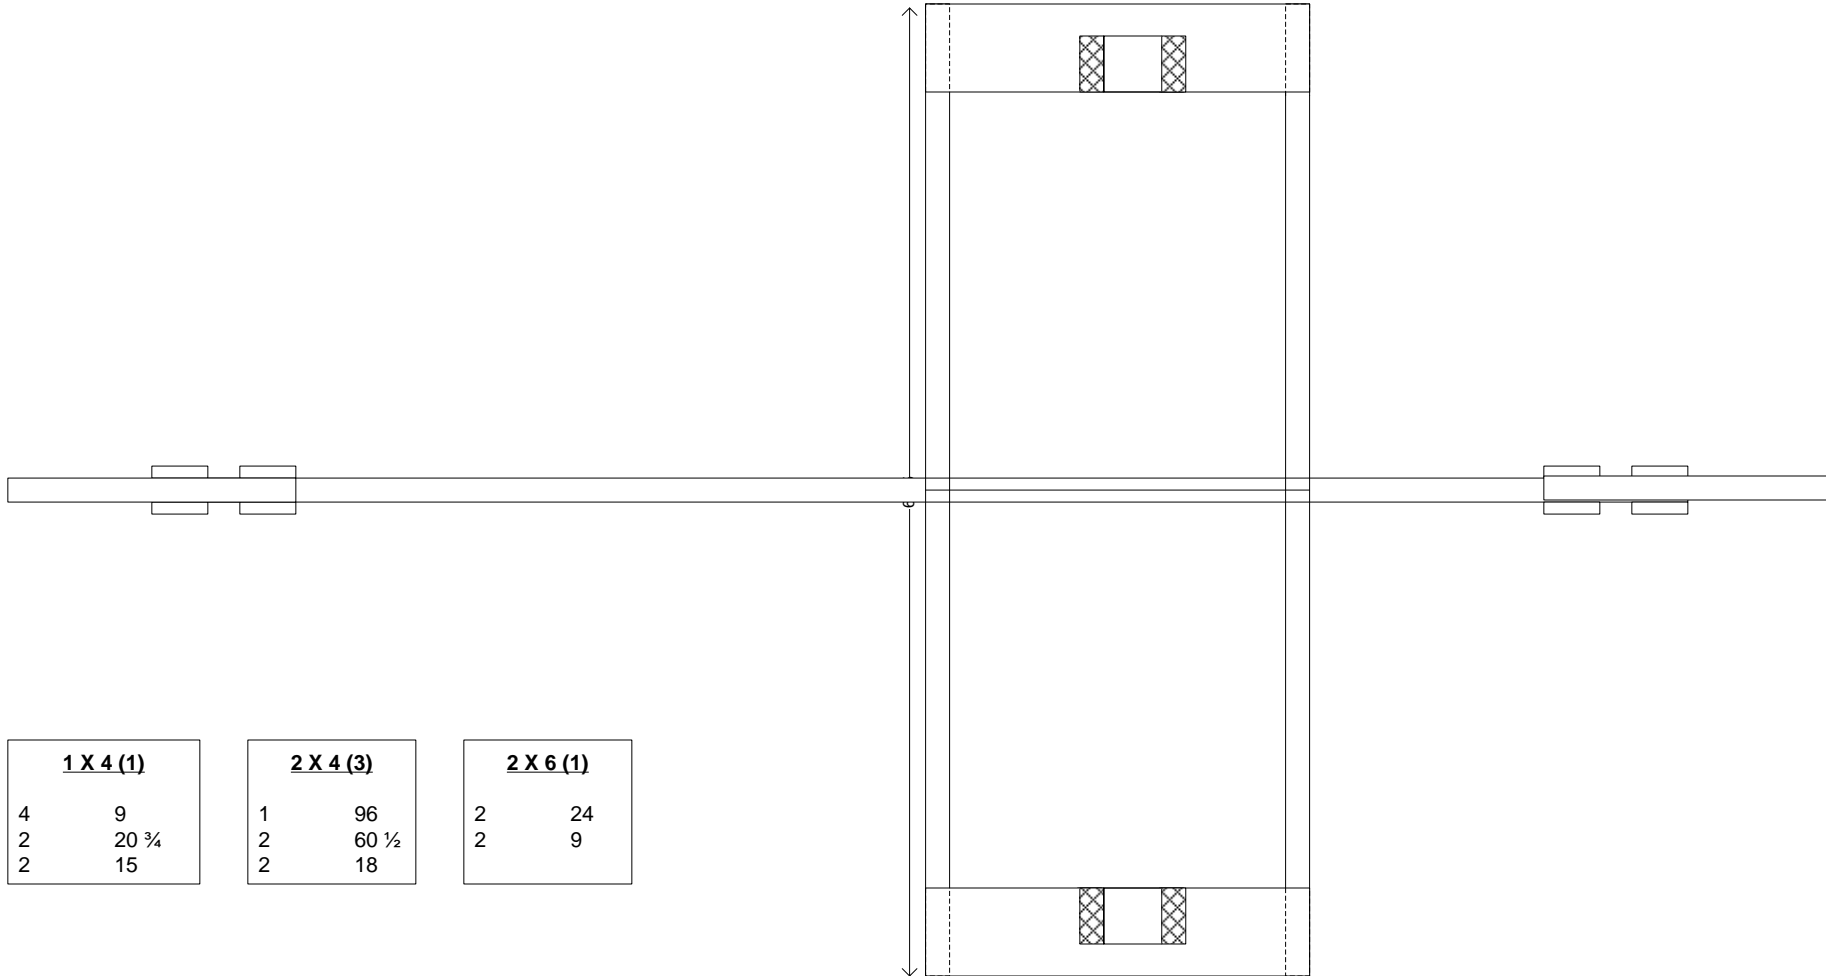

RV-10 Fuselage Stand

(9/24/2007)

1 X 4 (1)

4	9
2	20 3/4
2	15

2 X 4 (3)

1	96
2	60 1/2
2	18

2 X 6 (1)

2	24
2	9